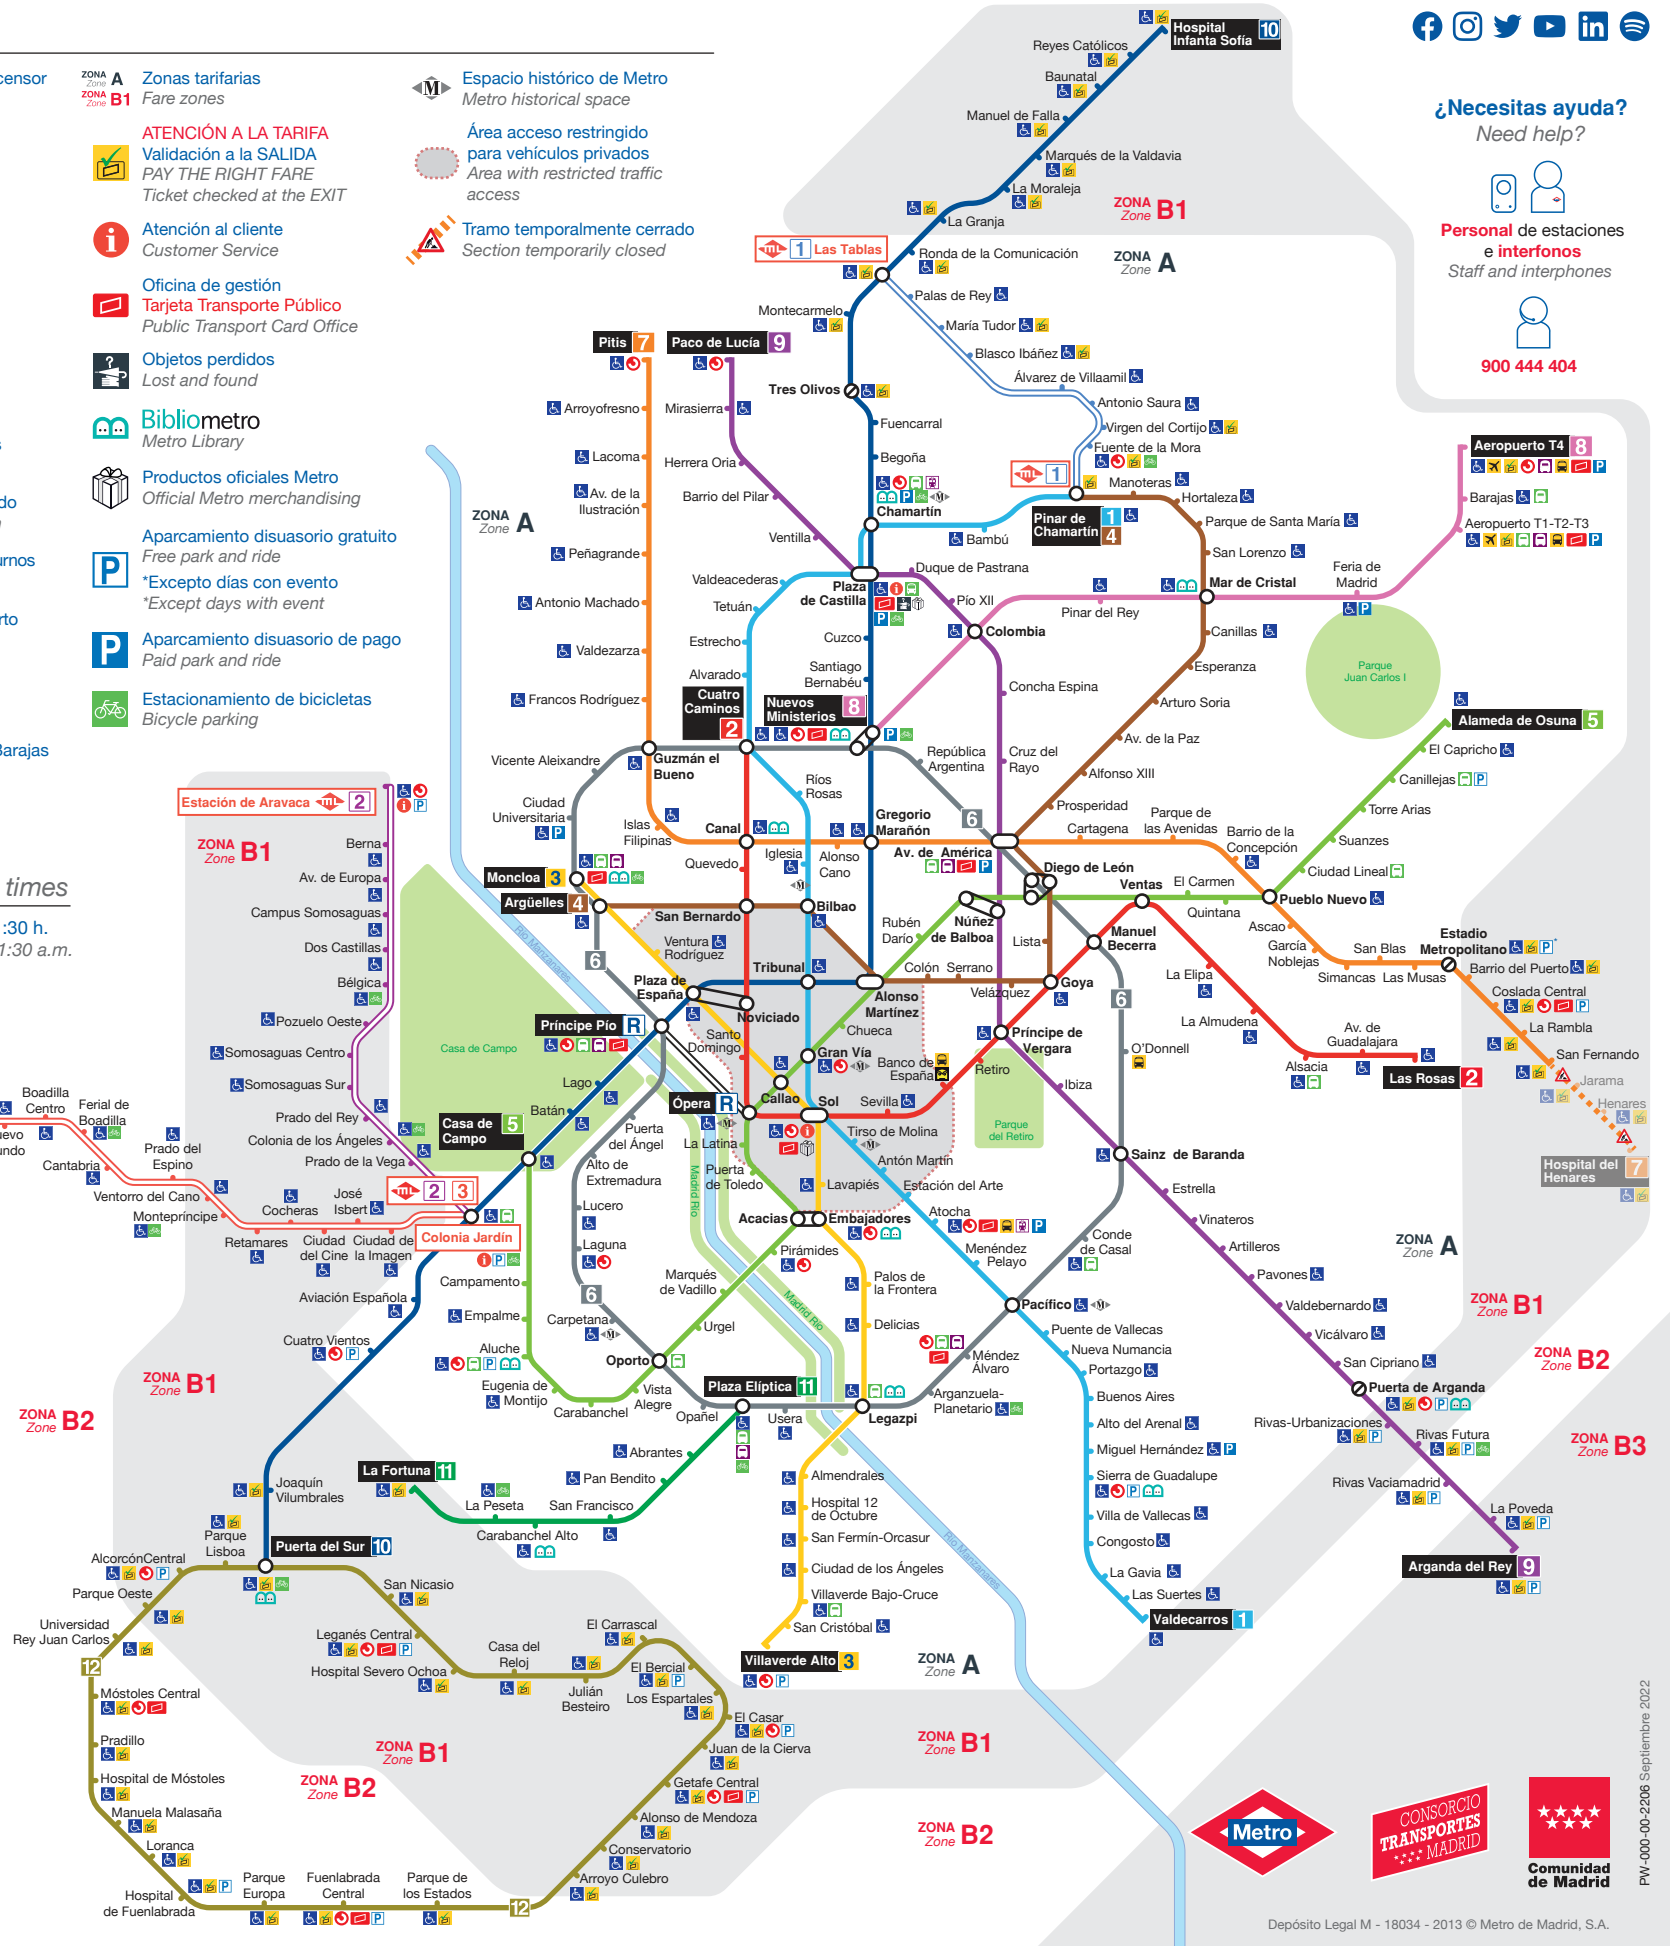

ZONA A
ZONA B1
Zonas tarifarias
Fare zones

ATENCIÓN A LA TARIFA
Validación a la SALIDA
PAY THE RIGHT FARE
Ticket checked at the EXIT

Atención al cliente
Customer Service

Oficina de gestión
Tarjeta Transporte Público
Public Transport Card Office

Objetos perdidos
Lost and found

Bibliometro
Metro Library

Productos oficiales Metro
Official Metro merchandising

Aparcamiento disuasorio gratuito
Free park and ride
*Excepto días con evento
*Except days with event

Aparcamiento disuasorio de pago
Paid park and ride

Estacionamiento de bicicletas
Bicycle parking

Espacio histórico de Metro
Metro historical space

Área acceso restringido para vehículos privados
Area with restricted traffic access

Tramo temporalmente cerrado
Section temporarily closed

¿Necesitas ayuda?
Need help?

Personal de estaciones e interfonos
Staff and interphones

900 444 404

HORARIO Opening times

Todos los días de 06:00 a 01:30 h.
Every day from 6:00 a.m. to 1:30 a.m.

- **1** Pinar de Chamartín Valdecarros
- **2** Las Rosas Cuatro Caminos
- **3** Villaverde Alto Moncloa
- **4** Argüelles Pinar de Chamartín
- **5** Alameda de Osuna Casa de Campo
- **6** Circular
- **7** Hospital del Henares Pitis
- **8** Nuevos Ministerios Aeropuerto T4
- **9** Paco de Lucía Arganda del Rey
- **10** Hospital Infanta Sofía Puerta del Sur
- **11** Plaza Elíptica La Fortuna
- **12** MetroSur
- **R** Ópera Príncipe Pío

- **1** Pinar de Chamartín Las Tablas
- **2** Colonia Jardín Estación de Aravaca
- **3** Colonia Jardín Puerta de Boadilla

Depósito Legal M - 18034 - 2013 © Metro de Madrid, S.A.

PW-000-00-2206 Septiembre 2022